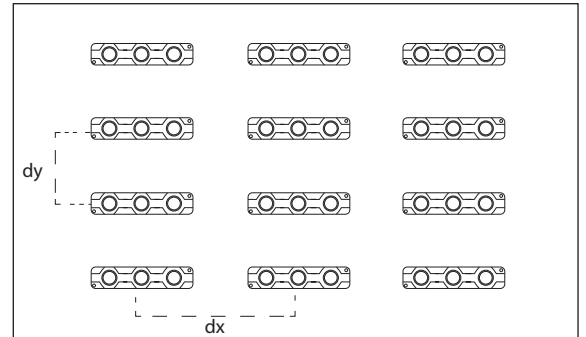

## LUMINOUS INTENSITY DISTRIBUTION

Item no	LED colour	CT (K)	CRI	Power (W/mod)	Flux (lm/mod)	Efficacy (lm/W)	Voltage (DC)	Modules per chain	Modules per carton
EC31-W65	white	6500	>75	1.00	100	100	12	50	800
EC31-B	blue	n.a.	n.a.	0.72	9	12.5	12	50	800
EC31-R	red	n.a.	n.a.	0.72	21	29.2	12	50	800

## DIMENSIONS

Light box depth (mm)	Space between modules (mm)	Installing density (pcs/m <sup>2</sup> )	Surface luminance range (cd/m <sup>2</sup> )
dz=60	dx=80, dy=60	208	3850-4400
dz=120	dx=140, dy=120	60	1200-1350
dz=180	dx=180, dy=180	31	600-750