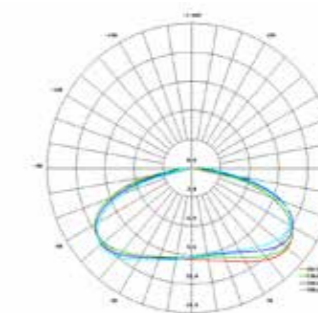

DISTRIBUZIONE INTENSITA' LUMINOSA

Articolo n°	Colore LED	CT (K)	CRI	Potenza (W/mod)	Flusso (lm/mod)	Efficienza (lm/W)	Voltaggio (DC)	Moduli per catena	Moduli per scatola
EC31-W65	bianco	6500	>75	1.00	100	100	12	50	1400
EC31-B	blu	n.a.	n.a.	0.72	9	12.5	12	50	1400
EC31-R	rosso	n.a.	n.a.	0.72	21	29.2	12	50	1400