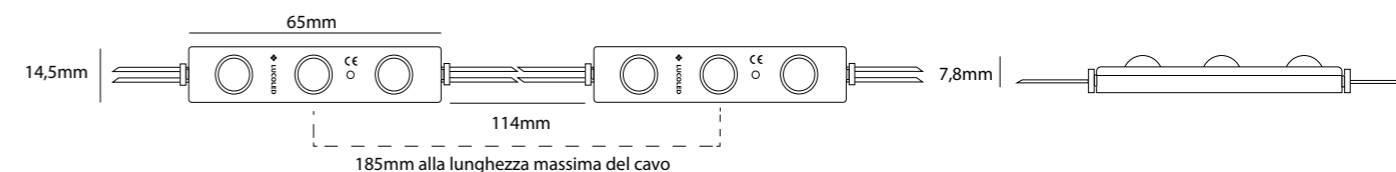

SPECIFICHE

- Dimensioni 65 x 14,5 x 7,8mm
- Garanzia 5 anni (primi 2 anni estesi)
- Angolo del fascio: 160°
- Può essere tagliato tra ogni unità
- Conformità UL, CE e RoHS
- Binning bianco stretto
- Tecnologia a corrente costante
- Temperatura di funzionamento -25 ~ + 60C

DISTRIBUZIONE INTENSITA' LUMINOSA

Articolo n°	Colore LED	CT (K)	CRI	Potenza (W/mod)	Flusso (lm/mod)	Efficienza (lm/W)	Voltaggio (DC)	Moduli per catena	Moduli per scatola
EC31-W65	bianco	6500	>75	1.00	100	100	12	50	1400
EC31-B	blu	n.a.	n.a.	0.72	9	12.5	12	50	1400
EC31-R	rosso	n.a.	n.a.	0.72	21	29.2	12	50	1400

DIMENSIONI

Light box profondità' (mm)	Distanza tra i moduli (mm)	Densita' di installazione (pcs/m2)	Range di illuminazione superficie (cd/m2)
dz=60	dx=80, dy=60	208	3850-4400
dz=120	dx=140, dy=120	60	1200-1350
dz=180	dx=180, dy=180	31	600-750