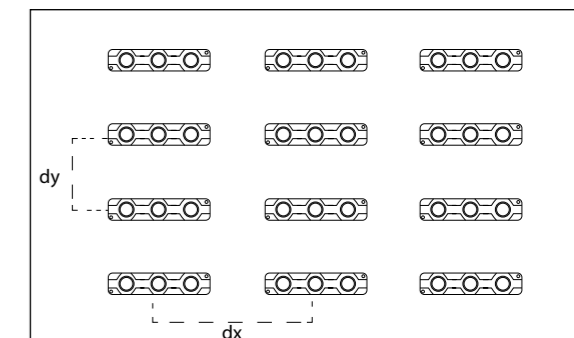

Light box profondità' (mm)	Distanza tra i moduli (mm)	Densita' di installazione (pcs/m2)	Range di illuminazione superficie (cd/m2)
dz=60	dx=80, dy=60	208	3850-4400
dz=120	dx=140, dy=120	60	1200-1350
dz=180	dx=180, dy=180	31	600-750

I risultati possono variare a seconda delle proprietà del materiale della faccia. I dati sopra riportati sono stati ottenuti utilizzando acrilico opaco di 3 mm di spessore con una trasmittanza della luce del 54%.