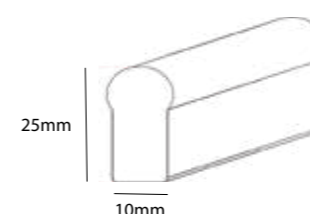

# LUCOFLEX

- estremamente flessibile, stabile ai raggi UV, resistente agli urti e ignifugo
- Classe di protezione IP68
- 5 anni di garanzia
- Ampia palette di colori, colori diurni quando non illuminati
- Luce brillante, omogenea e senza punti
- Funziona fino a 15 metri con un solo alimentatore
- Regolabile in lunghezza, tagliabile ogni 50 mm
- Si interfaccia con tutti i sistemi di automazione e controllo

## SPECIFICHE

- Dimensioni:
  - 10mm (L) x 25mm (H)
  - Lunghezze di 15m (tagliabile ogni 50mm)
- Estrusione di silicone stabile ai raggi UV, resistente agli urti e ignifuga
- 5 anni di garanzia
- Curva piatta sul campo di 25 mm
- Conformità UL, CE e RoHS
- Tecnologia a corrente costante
- Potenza al metro: 9,6 W / m
- Classe di protezione IP68
- Temperatura di funzionamento -25 ° C ~ + 60 ° C