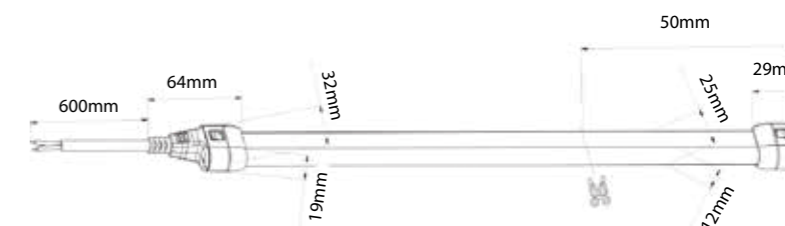

# LUCOFLEX

- estremamente flessibile, stabile ai raggi UV, resistente agli urti e ignifugo
- Classe di protezione IP68
- 5 anni di garanzia
- Ampia palette di colori, colori diurni quando non illuminati
- Luce brillante, omogenea e senza punti
- Funziona fino a 15 metri con un solo alimentatore
- Regolabile in lunghezza, tagliabile ogni 50 mm
- Si interfaccia con tutti i sistemi di automazione e controllo

La nostra soluzione flessibile di silicone estruso protetta IP68 è stabile ai raggi UV, resistente agli urti, ignifuga e ha un'elevata resistenza agli agenti chimici e alle influenze ambientali ed è quindi luce performante, priva di punti e omogenea, ideale per evidenziare perimetri e contorni di edifici, tettoie, lettere, insegne e lettere di canali a faccia aperta.

## SPECIFICHE

- Dimensioni:
  - 10mm (L) x 25mm (H)
  - Lunghezze di 15m (tagliabile ogni 50mm)
- Estrusione di silicone stabile ai raggi UV, resistente agli urti e ignifuga
- 5 anni di garanzia
- Curva piatta sul campo di 25 mm
- Conformità UL, CE e RoHS
- Tecnologia a corrente costante
- Potenza al metro: 9,6 W / m
- Classe di protezione IP68
- Temperatura di funzionamento -25 ° C ~ + 60 ° C