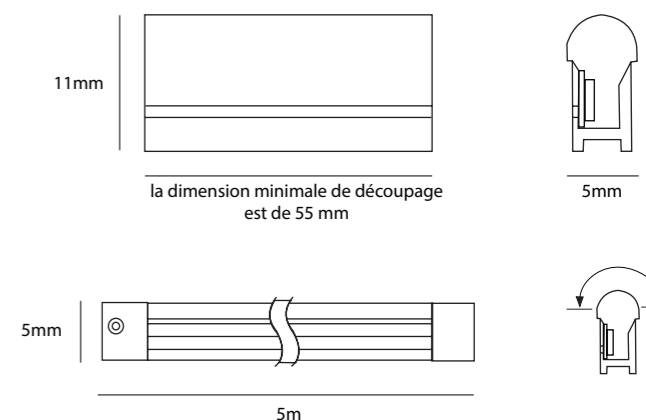

LUCOFLEX SLIM

- *Extrusion de silicone extrêmement flexible, stable aux UV, résistante aux chocs et ignifuge*
- *Indice de protection IP67*
- *5 ans de garantie*
- *Large palette de couleurs, couleurs diurnes lorsque non éclairé*
- *Lumière vive, sans points et homogène*
- *Ajustable en longueur, découpable tous les 55 mm*
- *Interfaces avec tous les systèmes d'automatisation et de contrôle*

SPÉCIFICATIONS

- Dimensions :
5mm (l) x 11mm (H)
Longueurs de 5m (découpable tous les 55 mm)
Découpable tous les 55 mm
- Silicone extrudé, stable aux UV, résistant aux chocs et ignifuge
- 5 ans de garantie
- Conformité UL, CE et RoHS
- Technologie à courant constant
- Puissance par mètre : 10,8W/m
- Indice de protection IP67
- 600-650lm/m
- Température de fonctionnement -25°C ~ +60°C
- Rayon de courbure à plat de 10 mm