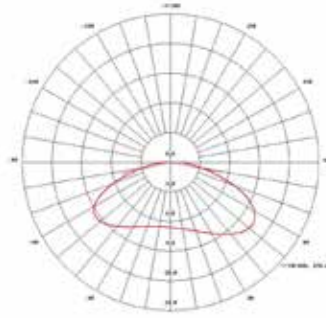

LUMINOUS INTENSITY DISTRIBUTION

Item no	LED colour	CT (K)	CRI	Power (W/mod)	Flux (lm/mod)	Efficacy (lm/W)	Voltage (DC)	Modules per chain	Modules per carton
PS31-W30	white	3000	>80	0.31	31	100	12	50	1200
PS31-W65	white	6500	>80	0.28	31	111	12	50	1200
PS31-R	red	n.a.	n.a.	0.50	18	36	12	50	1200
PS31-B	blue	n.a.	n.a.	0.48	11	23	12	50	1200