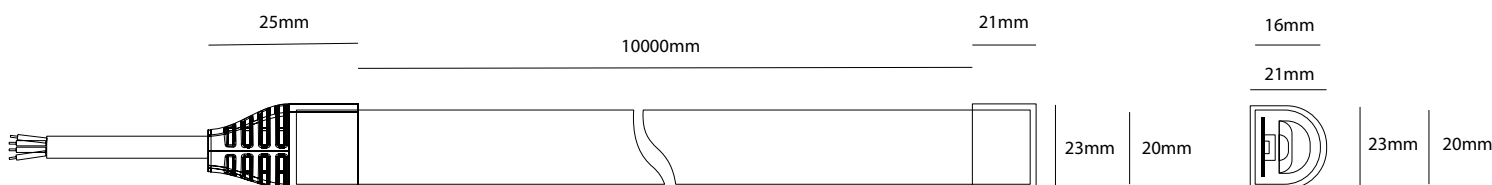

LUCOFLEX RGB TOP-BEND - TUBOS & ACESSÓRIOS

Artigo nº	Descrição
F-RGB-TB	RGB Top Bend - 10m ajustável
F-RGB-TB-PCIS	RGB Top Bend - Conjunto de lig. a fonte de alimentação
F-RGB-TB-EC	RGB Top Bend - Tampa terminal
F-RGB-TB-CLIPS	RGB Top Bend - Clip de montagem plástico

CAPACIDADE DE FONTE DE ALIMENTAÇÃO 24V

Fontes de Alimentação	PP24200	PP24150	PP24100
	24VDC - 200W	24VDC - 150W	24VDC - 100W
Lucoflex RGB (17.3W/m com todas as cores RGB)	10m	8m	5m