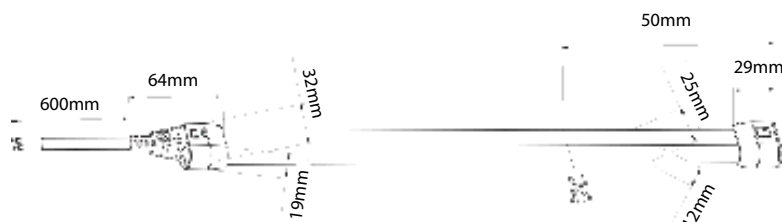

LUCOFLEX

- *Extrusion de silicone extrêmement flexible, stable aux UV, résistante aux chocs et ignifuge*
- *Indice de protection IP68*
- *5 ans de garantie*
- *Large palette de couleurs, couleurs diurnes lorsque non éclairé*
- *Lumière vive, sans points et homogène*
- *Fonctionne jusqu'à 15 mètres sur une seule alimentation*
- *Ajustable en longueur, découpable tous les 50 mm*
- *Interfaces avec tous les systèmes d'automatisation et de contrôle*

SPÉCIFICATIONS

- Dimensions:
 - 10 mm (l) x 25 mm (H)
 - Longueurs de 15 m (découpables tous les 50 mm)
 - Découpables tous les 50 mm
- Silicone extrudé, stable aux UV, résistant aux chocs et ignifuge
- 5 ans de garantie
- Rayon de courbure à plat de 25 mm
- Conformité UL, CE et RoHS
- Technologie à courant constant
- Puissance par mètre : 9.6W/m
- Indice de protection IP68
- Température de fonctionnement -25°C ~ +60°C
- Rayon de courbure à plat de 25 mm