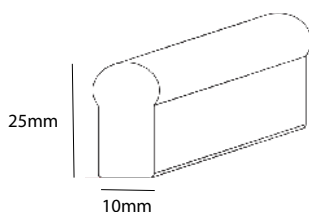

LUCOFLEX

- *Extrusion de silicone extrêmement flexible, stable aux UV, résistante aux chocs et ignifuge*
- *Indice de protection IP68*
- *5 ans de garantie*
- *Large palette de couleurs, couleurs diurnes lorsque non éclairé*
- *Lumière vive, sans points et homogène*
- *Fonctionne jusqu'à 15 mètres sur une seule alimentation*
- *Ajustable en longueur, découpable tous les 50 mm*
- *Interfaces avec tous les systèmes d'automatisation et de contrôle*

SPÉCIFICATIONS

- Dimensions:
 - 10 mm (l) x 25 mm (H)
 - Longueurs de 15 m (découpables tous les 50 mm)
 - Découpables tous les 50 mm
- Silicone extrudé, stable aux UV, résistant aux chocs et ignifuge
- 5 ans de garantie
- Rayon de courbure à plat de 25 mm
- Conformité UL, CE et RoHS
- Technologie à courant constant
- Puissance par mètre : 9.6W/m
- Indice de protection IP68
- Température de fonctionnement -25°C ~ +60°C
- Rayon de courbure à plat de 25 mm