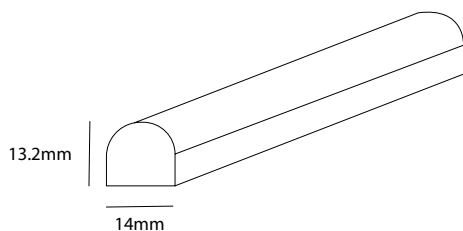

LUCOFLEX D

- *Muy flexible, extrusión de silicona resistente a rayos UV, impactos y retardante contra incendios*
- *Grado de Protección IP68*
- *5 años de garantía*
- *5 colores y blanco, colores diurnos cuando no está iluminando*
- *Luz brillante, homogénea y sin puntos*
- *Cubre hasta 15 metros con una sola fuente de alimentación*
- *Longitud ajustable, se puede cortar cada 50mm, radio de curvatura de 30mm*

CARACTERÍSTICAS

- Dimensiones:
14mm (An) x 13.2mm (Al)
Longitud: 15m
Se puede cortar cada 50 mm
- Extrusión de silicona resistente a rayos UV, impactos y retardante contra incendios
- 5 años de garantía extendida
- Curva 30mm (radio)
- Cumple con la normativa UL, CE y RoHS
- Tecnología de corriente constante
- Potencia: 7.7W/m
- Grado Protección IP68
- Temperatura de funcionamiento: -25°C ~ +60°C