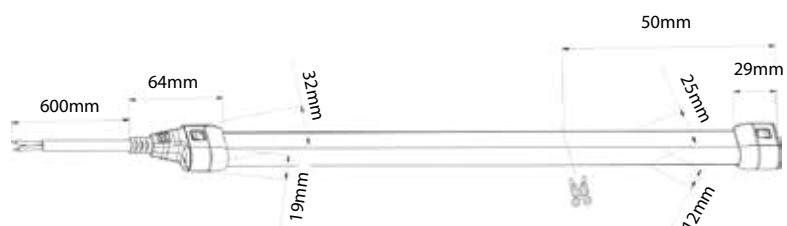

## CARACTERÍSTICAS

- Dimensiones:  
10mm (An) x 25mm (Al)  
Longitud: 15m fijo  
Se puede cortar cada 50mm
- Extrusión de silicona resistente a rayos UV, impactos y retardante contra incendios
- 5 años de garantía
- Curva 25mm (radio)
- Cumple con la normativa UL, CE y RoHS
- Tecnología de corriente constante
- Potencia: 9.6W/m
- Grado de Protección IP68
- Temperatura de funcionamiento: -30°C ~ +60°C