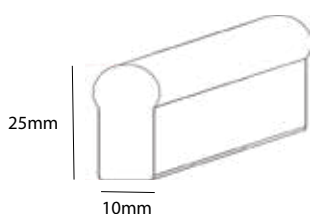

# LUCOFLEX

- *Muy flexible, resistente a rayos UV y contra impactos, con retardante antincendios de extrusión de silicona*
- *Grado de Protección IP68*
- *5 años de garantía*
- *Amplia paleta de colores, colores diurnos cuando no está iluminando*
- *Luz brillante, homogénea y sin puntos*
- *Alcanza hasta 15 metros con una sola fuente de alimentación*

## CARACTERÍSTICAS

- Dimensiones:  
10mm (An) x 25mm (Al)  
Longitud: 15m fijo  
Se puede cortar cada 50mm
- Extrusión de silicona resistente a rayos UV, impactos y retardante contra incendios
- 5 años de garantía
- Curva 25mm (radio)
- Cumple con la normativa UL, CE y RoHS
- Tecnología de corriente constante
- Potencia: 9.6W/m
- Grado de Protección IP68
- Temperatura de funcionamiento: -30°C ~ +60°C