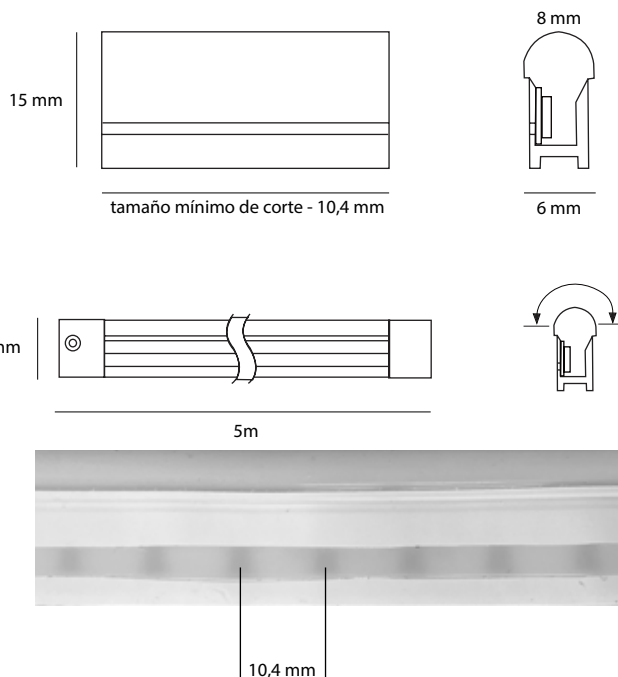

LUCOFLEX SLIM EXTREME CUTTABLE

- *Extrusión de silicona extremadamente flexible, estable a los rayos UV, resistente a los impactos y retardante al fuego.*
- *Grado de Protección: IP67*
- *5 años de garantía*
- *Amplia gama de colores, mantiene los colores durante el día cuando no está iluminado*
- *Luz brillante, sin manchas y homogénea*
- *Longitud ajustable, se puede cortar cada 10,4 mm*

Lucoflex Slim Extreme Cuttable es el producto de sustitución de neón más flexible que existe actualmente. Se puede doblar hasta un radio muy pequeño, lo que permite una total libertad artística como con el neón tradicional. Como se puede cortar cada 10,4 mm, da una libertad ilimitada para crear cualquier texto o forma sin tener que pensar en las distancias de corte.

El producto está fabricado con la última tecnología de extrusión de silicona en molde, resistente a los rayos UV, a la intemperie, no se amarillenta.

Lucoflex Slim Extreme Cuttable es un verdadero sustituto de LED de bajo consumo para pequeños letreros de neón y piezas de arte, disponible en 5 colores brillantes y uniformes.

CARACTERÍSTICAS

- Dimensiones:
8 mm (ancho) x 15 mm (alto)
Longitud: bobinas de 5 m
Corte cada 10,4 mm
- Estable a los rayos UV, resistente a los impactos y con extrusión ignífuga de silicona
- 5 años de garantía
- Cumple con las normas UL, CE y RoHS
- Tecnología de corriente constante
- Potencia por metro: 11,5 W/m
- Grado de Protección: IP67
- Flujo luminoso: 280 lm/m (blanco)
- Temperatura de funcionamiento: -25°C~+60°C
- Doblado plano 30 mm (radio)